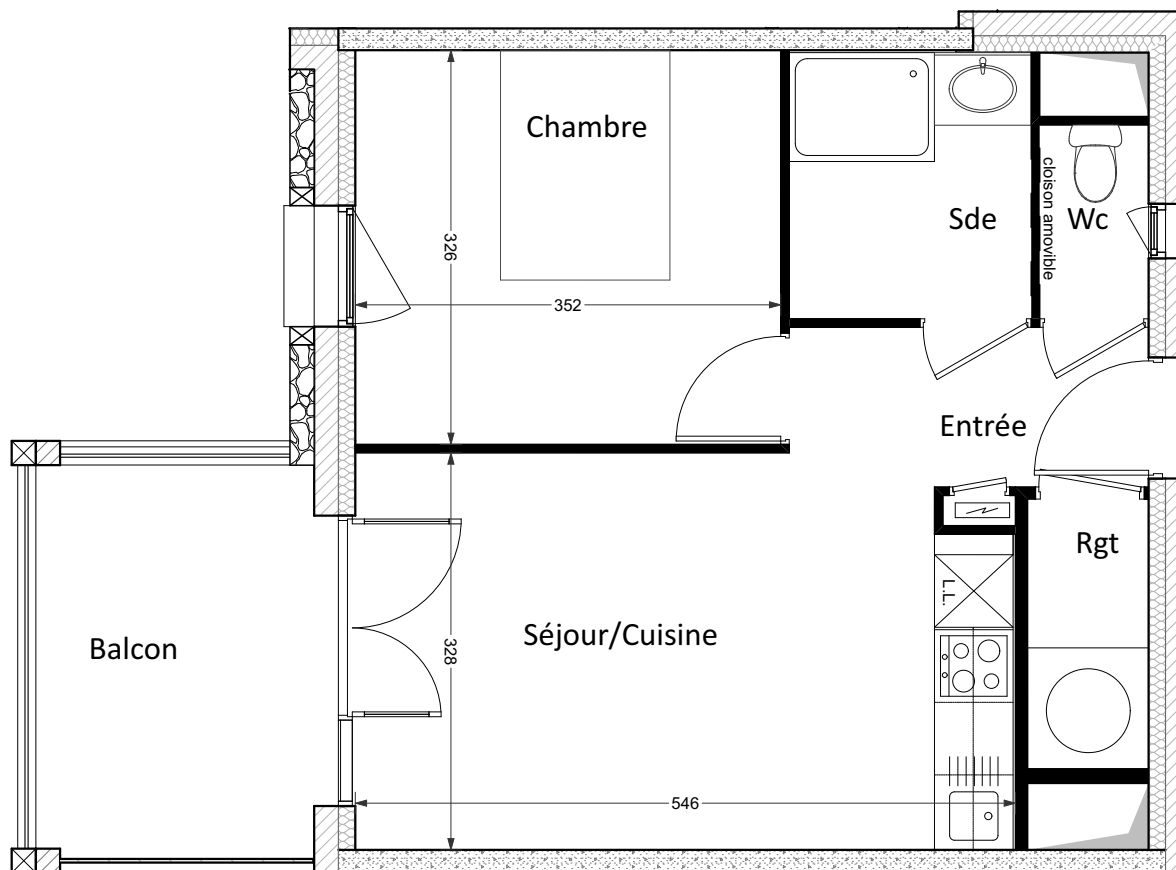

RÉSIDENCE Pics des Pyrénées

Lieu dit "Poume"
31 110 MONTAUBAN DE LUCHON

Bâtiment B
Type T2
Appartement n° 13
Niveau R+1

Séjour + Cuisine + Entrée 21,05 m²
Chambre 11,40 m²

Salle d'eau 4,40 m²
WC 1,60 m²

Cellier / Rgt 2,25 m²

Surface habitable 40,70 m²
Balcon 8,00 m²

pl. : Placard
○ : Chauffe eau thermodynamique
⚡ : Tableau électrique

Ce plan peut être sujet à de légères modifications (de côtes et de surfaces, de configuration et d'implantation des appareils sanitaires) pour des raisons techniques ou architecturales. L'ensemble soffites, retombées de poutres et volets roulants peuvent ne pas être indiqués sur les plans. Tolérance des côtes selon code civil: 5% maximum. Mobilier représenté à titre indicatif.