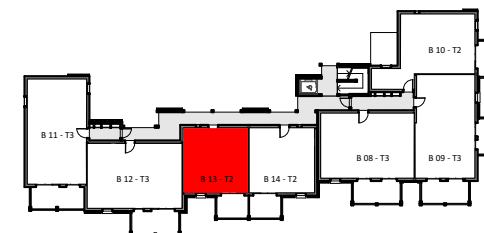

RÉSIDENCE Pics des Pyrénées

Lieu dit "Poume"
31 110 MONTAUBAN DE LUCHON

Bâtiment B
Type T2
Appartement n° 13
Niveau R+1

Séjour + Cuisine + Entrée 21,05 m²
Chambre 11,40 m²

Salle d'eau 4,40 m²
WC 1,60 m²

Cellier / Rgt 2,25 m²

Surface habitable 40,70 m²
Balcon 8,00 m²

pl. : Placard
○ : Chauffe eau thermodynamique
⚡ : Tableau électrique

Ce plan peut être sujet à de légères modifications (de côtes et de surfaces, de configuration et d'implantation des appareils sanitaires) pour des raisons techniques ou architecturales. L'ensemble soffites, retombées de poutres et volets roulants peuvent ne pas être indiqués sur les plans. Tolérance des côtes selon code civil: 5% maximum. Mobilier représenté à titre indicatif.