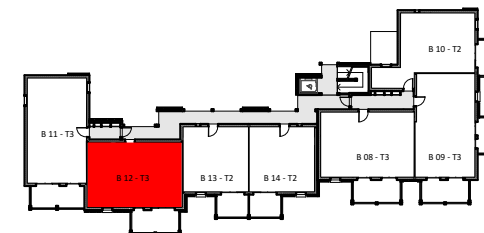

VENDU

RÉSIDENCE Pics des Pyrénées

Lieu dit "Poume"
31 110 MONTAUBAN DE LUCHON

Ce plan peut être sujet à de légères modifications (de côtes et de surfaces, de configuration et d'implantation des appareils sanitaires) pour des raisons techniques ou architecturales. L'ensemble soffites, retombées de poutres et volets roulants peuvent ne pas être indiqués sur les plans. Tolérance des côtes selon code civil: 5% maximum. Mobilier représenté à titre indicatif.

Bâtiment	B
Type	T3
Appartement n°	12
Niveau	R+1
Séjour + Cuisine + Rgt	24,55 m ²
Chambre 1	12,80 m ²
Chambre 2	9,75 m ²
Salle d'eau	4,50 m ²
WC	1,95 m ²
Entrée	6,05 m ²
Surface habitable	59,60 m²
Balcon	11,70 m ²