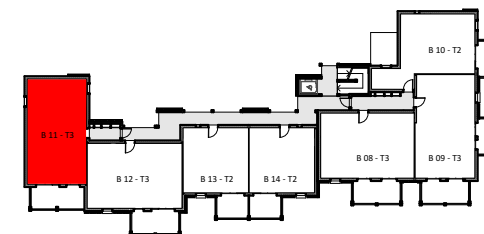

RÉSIDENCE Pics des Pyrénées

Lieu dit "Poume"
31 110 MONTAUBAN DE LUCHON

Bâtiment B
Type T3
Appartement n° 11
Niveau R+1

Séjour + Cuisine + Entrée + pl 28,90 m²
Chambre 1 11,40 m²
Chambre 2 9,00 m²

Salle d'eau 4,85 m²
WC 1,95 m²

Dégagement + Rgt 4,35 m²

Surface habitable 60,45 m²
Balcon 13,00 m²

Ce plan peut être sujet à de légères modifications (de côtes et de surfaces, de configuration et d'implantation des appareils sanitaires) pour des raisons techniques ou architecturales. L'ensemble soffites, retombées de poutres et volets roulants peuvent ne pas être indiqués sur les plans. Tolérance des côtes selon code civil: 5% maximum. Mobilier représenté à titre indicatif.