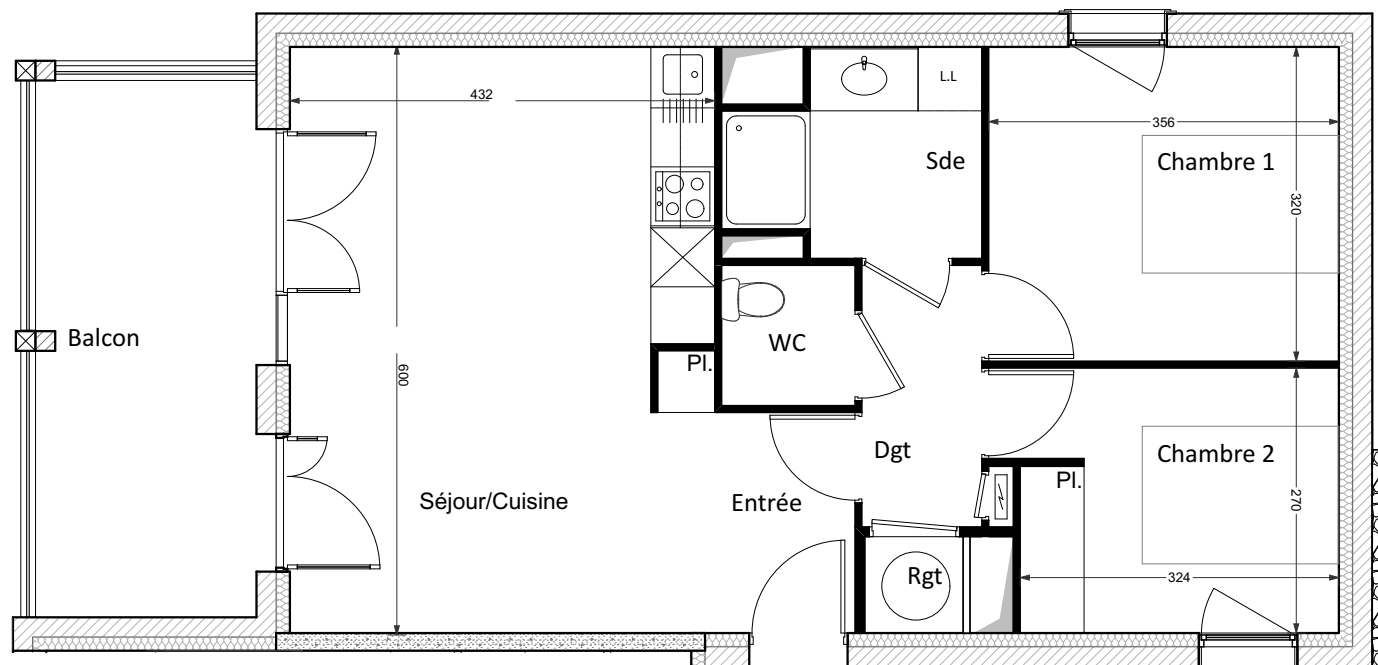

RÉSIDENCE Pics des Pyrénées

Lieu dit "Poume"
31 110 MONTAUBAN DE LUCHON

Bâtiment B
Type T3
Appartement n° 11
Niveau R+1

Séjour + Cuisine + Entrée + pl 28,90 m²
Chambre 1 11,40 m²
Chambre 2 9,00 m²

Salle d'eau 4,85 m²
WC 1,95 m²

Dégagement + Rgt 4,35 m²

Surface habitable 60,45 m²
Balcon 13,00 m²

Ce plan peut être sujet à de légères modifications (de côtes et de surfaces, de configuration et d'implantation des appareils sanitaires) pour des raisons techniques ou architecturales. L'ensemble soffites, retombées de poutres et volets roulants peuvent ne pas être indiqués sur les plans. Tolérance des côtes selon code civil: 5% maximum. Mobilier représenté à titre indicatif.