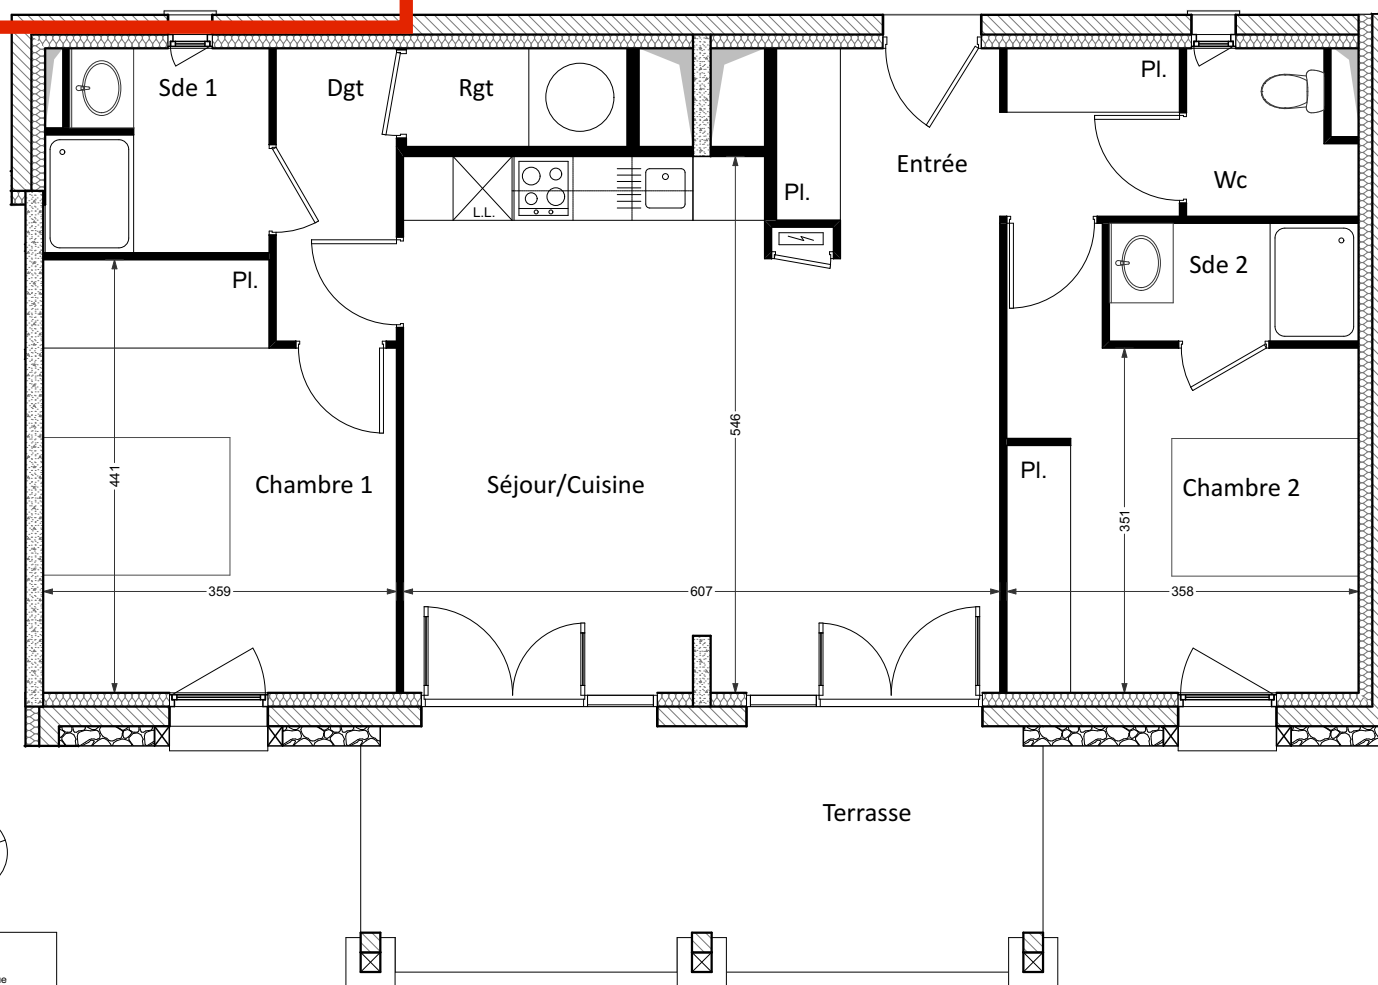

RÉSIDENCE Pics des Pyrénées

Lieu dit "Poume"
31 110 MONTAUBAN DE LUCHON

PROMOTEUR / CONSTRUCTEUR

VENDU

pl. : Placard
 ○ : Chauffe-eau thermodynamique
 : Tableau électrique

Ce plan peut être sujet à de légères modifications (de côtes et de surfaces, de configuration et d'implantation des appareils sanitaires) pour des raisons techniques ou architecturales. L'ensemble soffites, retombées de poutres et volets roulants peuvent ne pas être indiqués sur les plans. Tolérance des côtes selon code civil: 5% maximum. Mobilier représenté à titre indicatif.

Bâtiment	B
Type	T3
Appartement n°	067
Niveau	RDC
Séjour + Cuisine	31,15 m ²
Chambre 1	14,65 m ²
Chambre 2	13,75 m ²
Salle d'eau 1	4,45 m ²
Salle d'eau 2	3,05 m ²
WC	2,65 m ²
Entrée + pl	7,05 m ²
Rangement	2,25 m ²
Surface habitable	79,00 m²
Terrasse	17,85 m ²

Plan établi le
26/07/2017

Indice D

cb
architectes