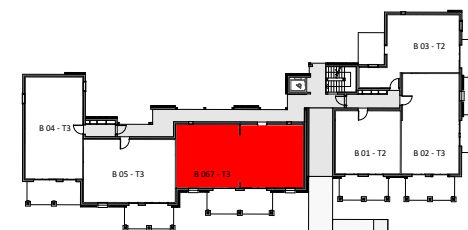

RÉSIDENCE Pics des Pyrénées

Lieu dit "Poume"
31 110 MONTAUBAN DE LUCHON

PROMOTEUR / CONSTRUCTEUR

VENDU

pl. : Placard
 ○ : Chauffe-eau thermodynamique
 : Tableau électrique

Ce plan peut être sujet à de légères modifications (de côtes et de surfaces, de configuration et d'implantation des appareils sanitaires) pour des raisons techniques ou architecturales. L'ensemble soffites, retombées de poutres et volets roulants peuvent ne pas être indiqués sur les plans. Tolérance des côtes selon code civil: 5% maximum. Mobilier représenté à titre indicatif.

Bâtiment	B
Type	T3
Appartement n°	067
Niveau	RDC
Séjour + Cuisine	31,15 m ²
Chambre 1	14,65 m ²
Chambre 2	13,75 m ²
Salle d'eau 1	4,45 m ²
Salle d'eau 2	3,05 m ²
WC	2,65 m ²
Entrée + pl	7,05 m ²
Rangement	2,25 m ²
Surface habitable	79,00 m²
Terrasse	17,85 m ²